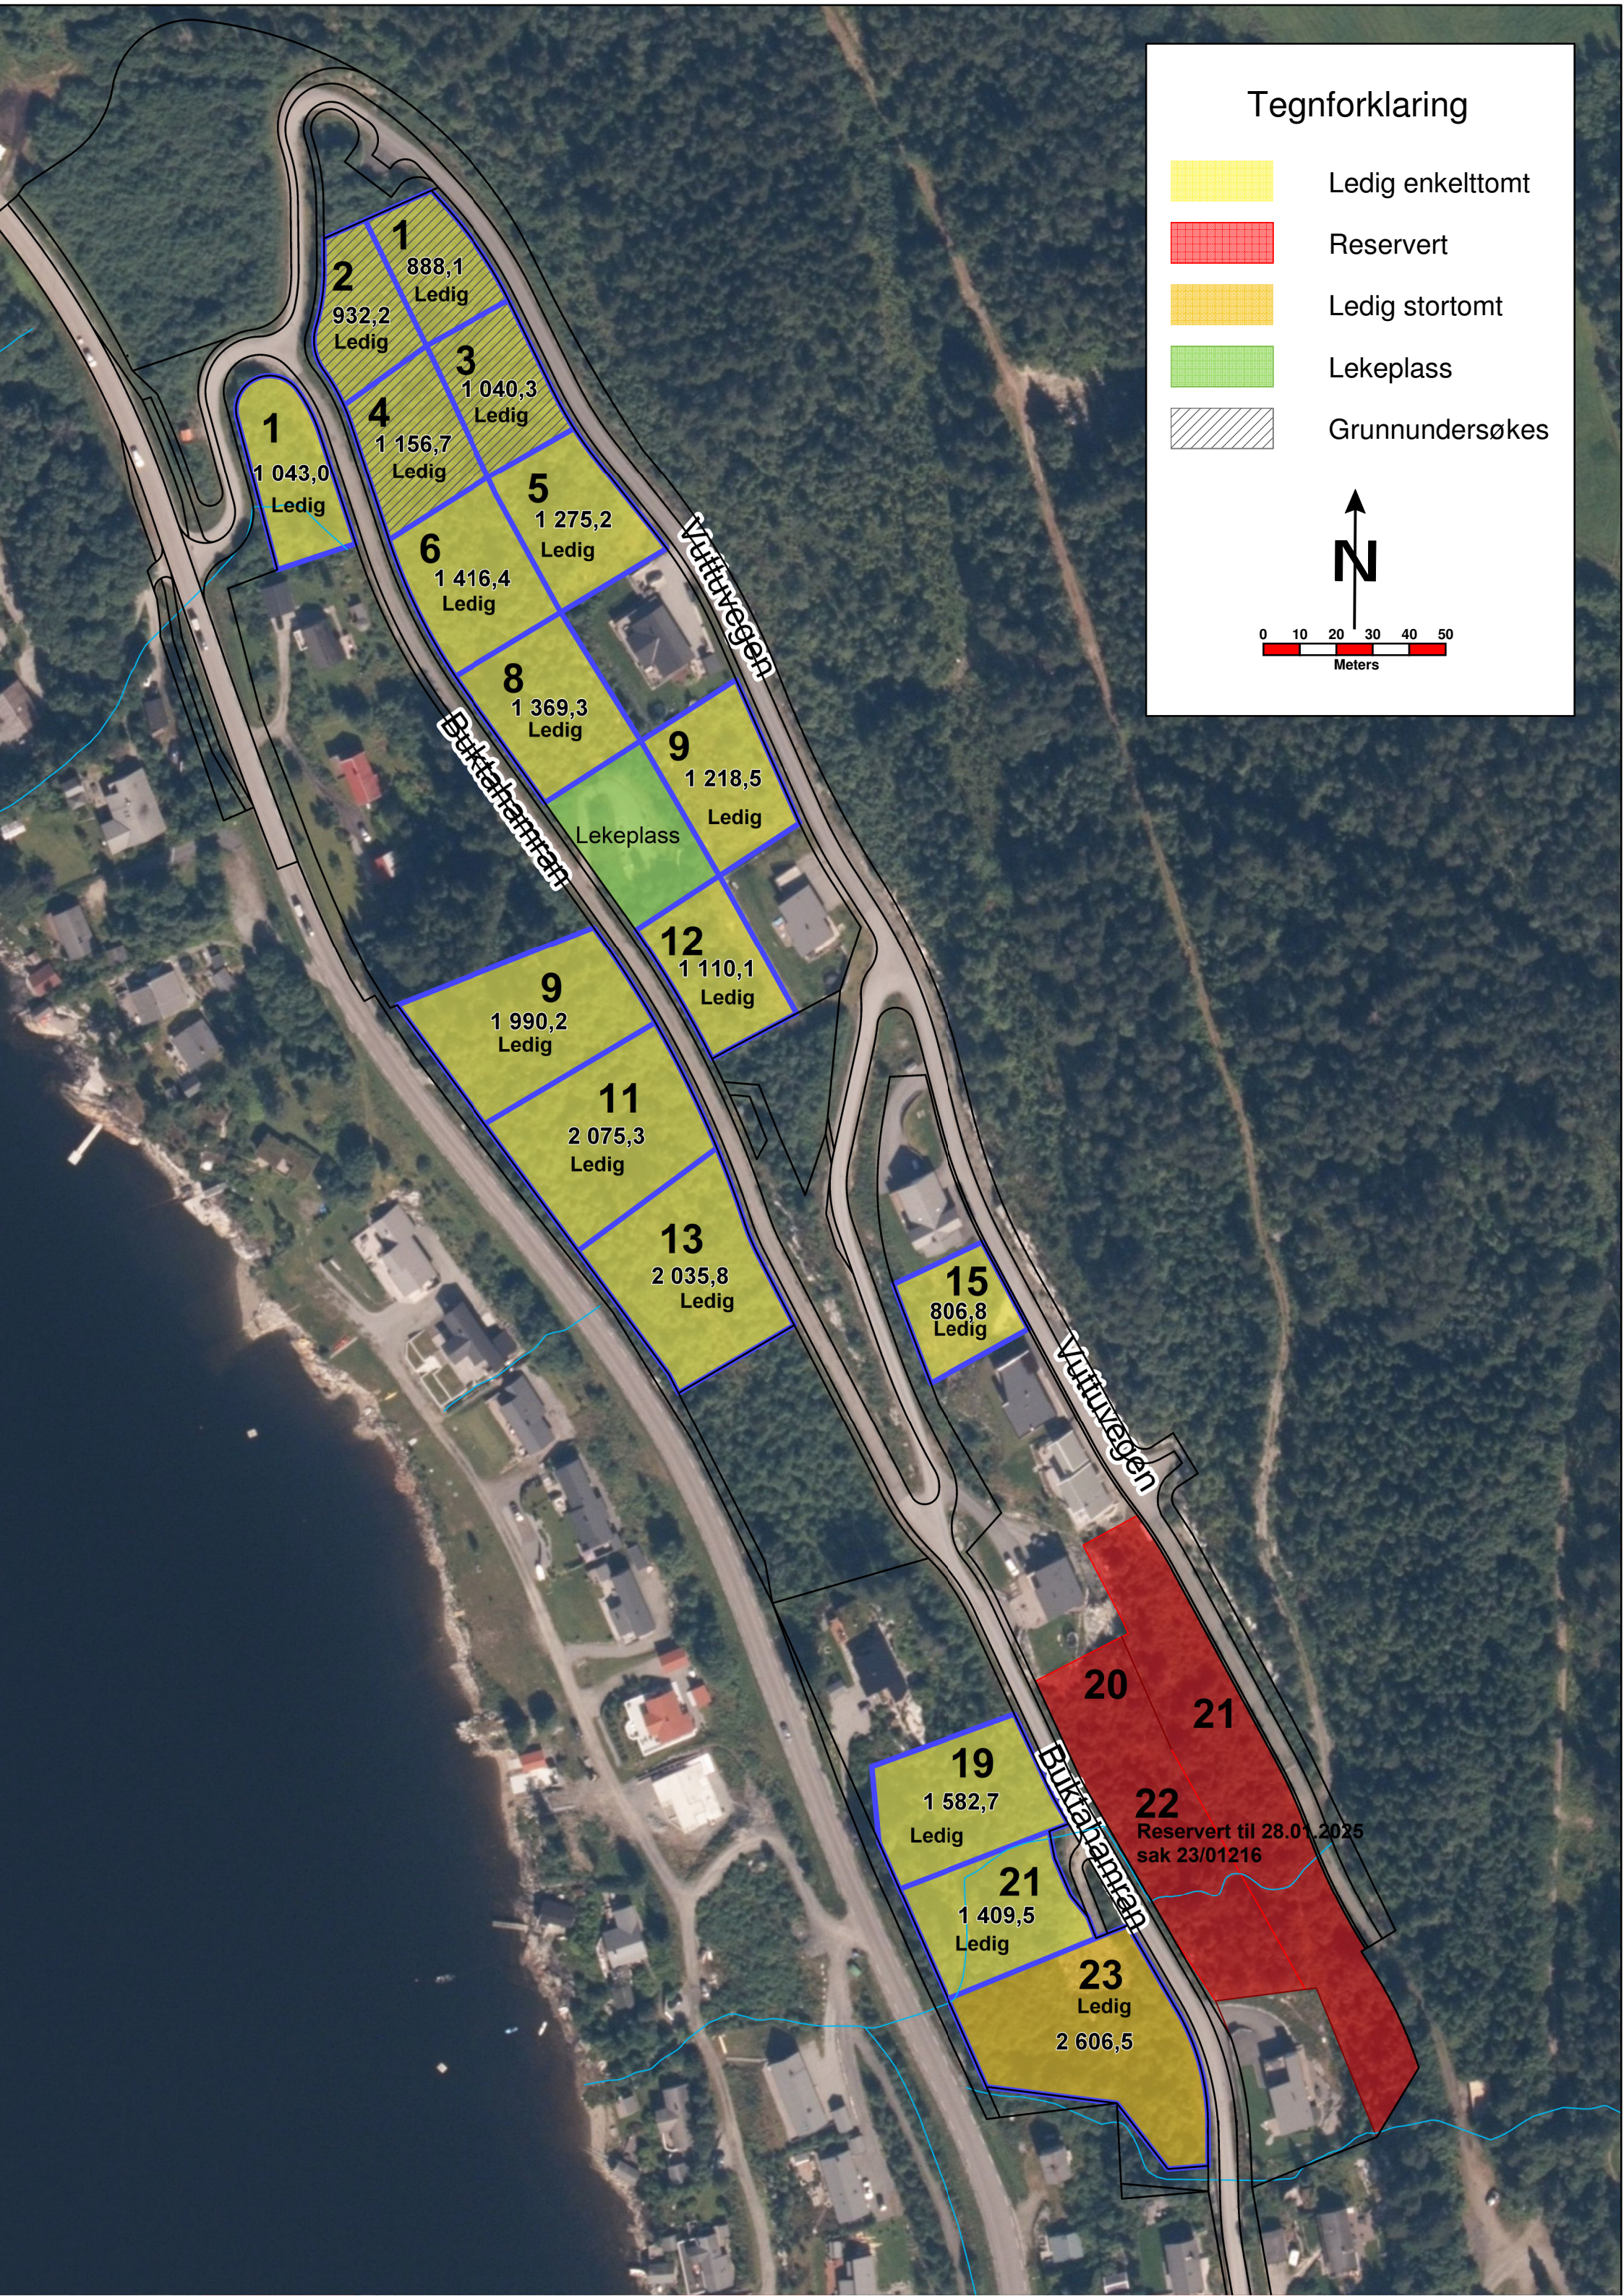

Tegnforklaring

-  Ledig enkelttomt
-  Reservert
-  Ledig stortomt
-  Lekeplass
-  Grunnundersøkes

1 1 043,0
Ledig

2 888,1
Ledig

3 1 040,3
Ledig

4 1 156,7
Ledig

5 1 275,2
Ledig

6 1 416,4
Ledig

8 1 369,3
Ledig

9 1 218,5
Ledig

Lekeplass

9 1 990,2
Ledig

12 1 110,1
Ledig

11 2 075,3
Ledig

13 2 035,8
Ledig

15 806,8
Ledig

19 1 582,7
Ledig

21 1 409,5
Ledig

23 2 606,5
Ledig

20

21

22
Reservert til 28.01.2025
sak 23/01216